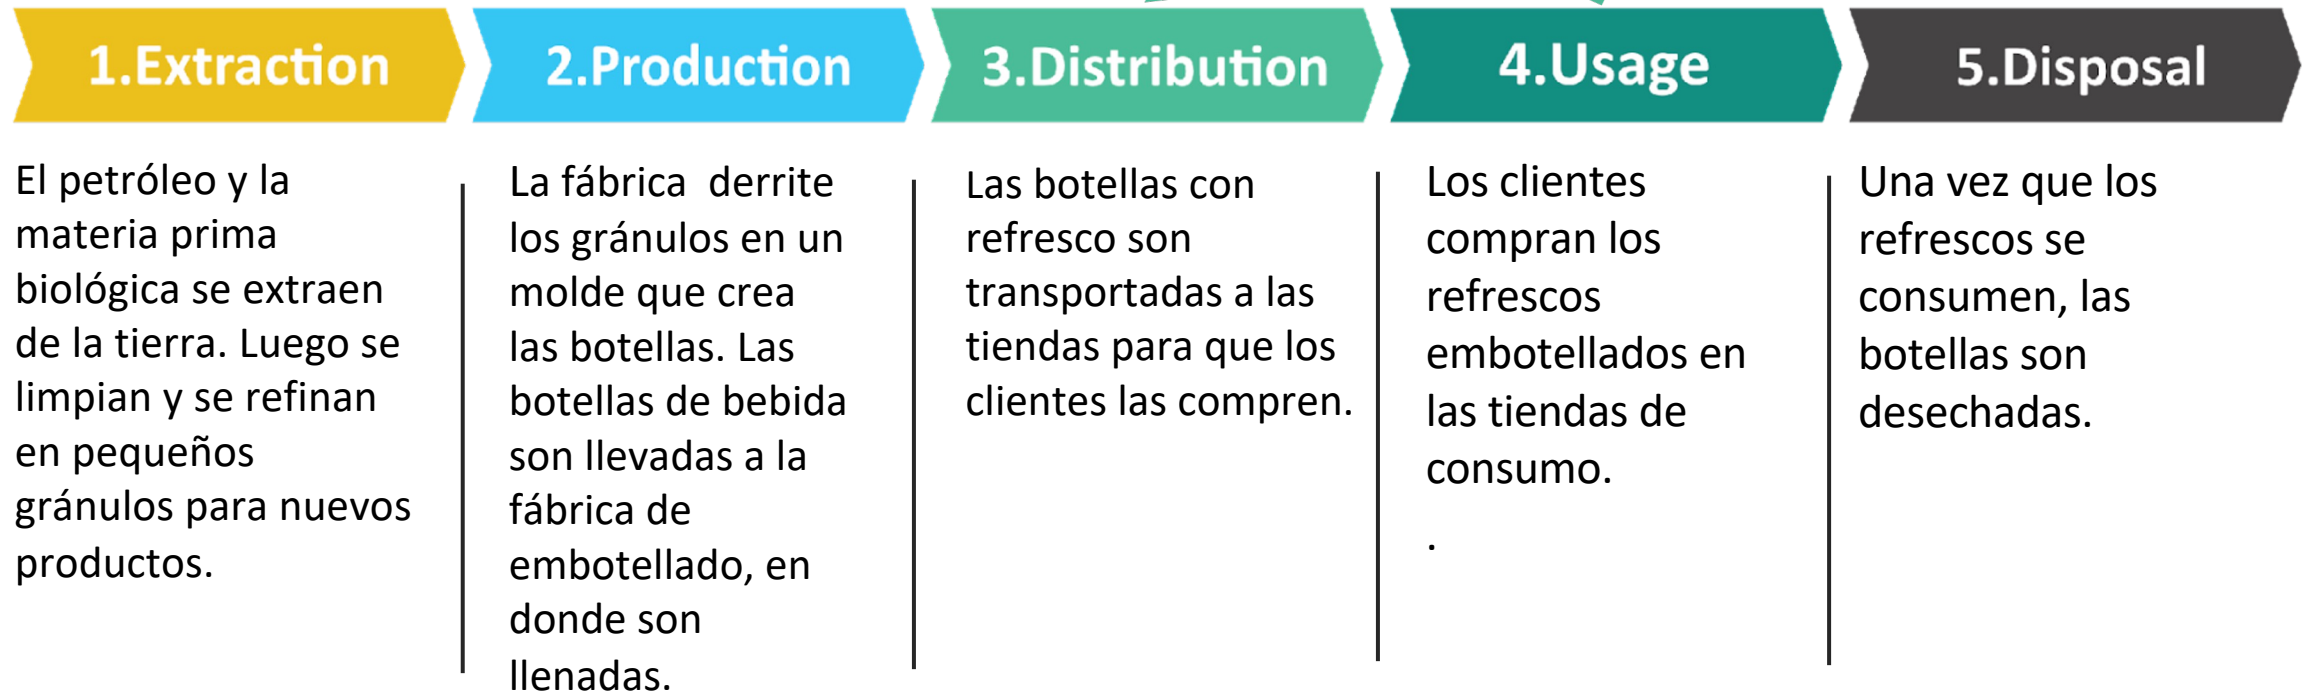

Mapa de Ciclo de Vida

Grupo: 3

Producto: Botella de Refresco de 12oz

#1 Recycle #1 Reciclar

#2 Refill #2 Rellenar

Opportunidades de Circularidad

#1 Reciclar para hacer nuevas botellas o hilo.

#2 Use la botella vieja para rellenarla de champú o jabón.